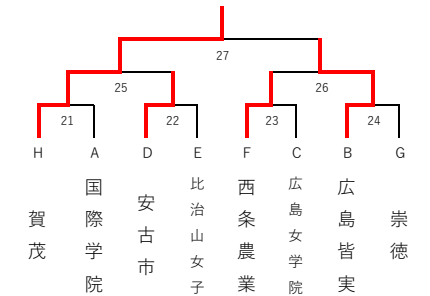

E組		1	2	3	4	得点	順位
1	舟入		W w/o	3-0		2	1
2	広島中等	L w/o		L w/o		0	3
3	比治山女子	0-3	W w/o			1	2

B組		1	2	3	4	得点	順位
1	市立商業		1-3	1-3		2	3
2	加計	3-1		3-2		4	1
3	広島皆実	3-1	2-3			3	2

F組		1	2	3	4	得点	順位
1	西条農業		0-3	3-1		3	2
2	工大高	3-0		3-0		4	1
3	高陽	1-3	0-3			2	3

C組		1	2	3	4	得点	順位
1	祇園北		W w/o	3-0		2	1
2	近大東広島	L w/o		L w/o		0	3
3	女学院	0-3	W w/o			1	2

G組		1	2	3	4	得点	順位
1	ND清心		3-1	3-0		4	1
2	安田女子	1-3		0-3		2	3
3	崇徳	0-3	3-0			3	2

D組		1	2	3	4	得点	順位
1	基町		3-0	3-0		4	1
2	安古市	0-3		3-0		3	2
3	広大附属	0-3	0-3			2	3

H組		1	2	3	4	得点	順位
1	廿日市		3-2	3-0		4	1
2	賀茂	2-3		3-0		3	2
3	可部	0-3	0-3			2	3

<1位トーナメント>

<2位トーナメント>

GT

3位決定戦

5位決定戦

7位決定戦

順位