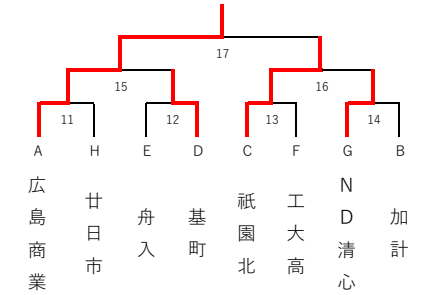

広島市選手権団体 【女子】

場所 安佐北区SC

日時 令和4年8月6日(土)

4チームリーグ試合順 第1試合：1-4 2-3 第2試合：1-3 2-4 第3試合：1-2 3-4
3チームリーグ試合順 第1試合：2-3 第2試合：1-3 第3試合：1-2

<予選リーグ>

A組		1	2	3	4	得点	順位
1	広島商業		3-0	3-0	3-0	6	1
2	県立広島	0-3		2-3	3-0	4	3
3	国際学院	0-3	3-2		3-1	5	2
4	広島国泰寺	0-3	0-3	1-3		3	4

E組		1	2	3	4	得点	順位
1	舟入		W w/o	3-0		2	1
2	広島中等	L w/o		L w/o		0	3
3	比治山女子	0-3	W w/o			1	2

B組		1	2	3	4	得点	順位
1	市立商業		1-3	1-3		2	3
2	加計	3-1		3-2		4	1
3	広島皆実	3-1	2-3			3	2

F組		1	2	3	4	得点	順位
1	西条農業		0-3	3-1		3	2
2	工大高	3-0		3-0		4	1
3	高陽	1-3	0-3			2	3

C組		1	2	3	4	得点	順位
1	祇園北		W w/o	3-0		2	1
2	近大東広島	L w/o		L w/o		0	3
3	女学院	0-3	W w/o			1	2

G組		1	2	3	4	得点	順位
1	ND清心		3-1	3-0		4	1
2	安田女子	1-3		0-3		2	3
3	崇徳	0-3	3-0			3	2

D組		1	2	3	4	得点	順位
1	基町		3-0	3-0		4	1
2	安古市	0-3		3-0		3	2
3	広大附属	0-3	0-3			2	3

H組		1	2	3	4	得点	順位
1	廿日市		3-2	3-0		4	1
2	賀茂	2-3		3-0		3	2
3	可部	0-3	0-3			2	3

<1位トーナメント>